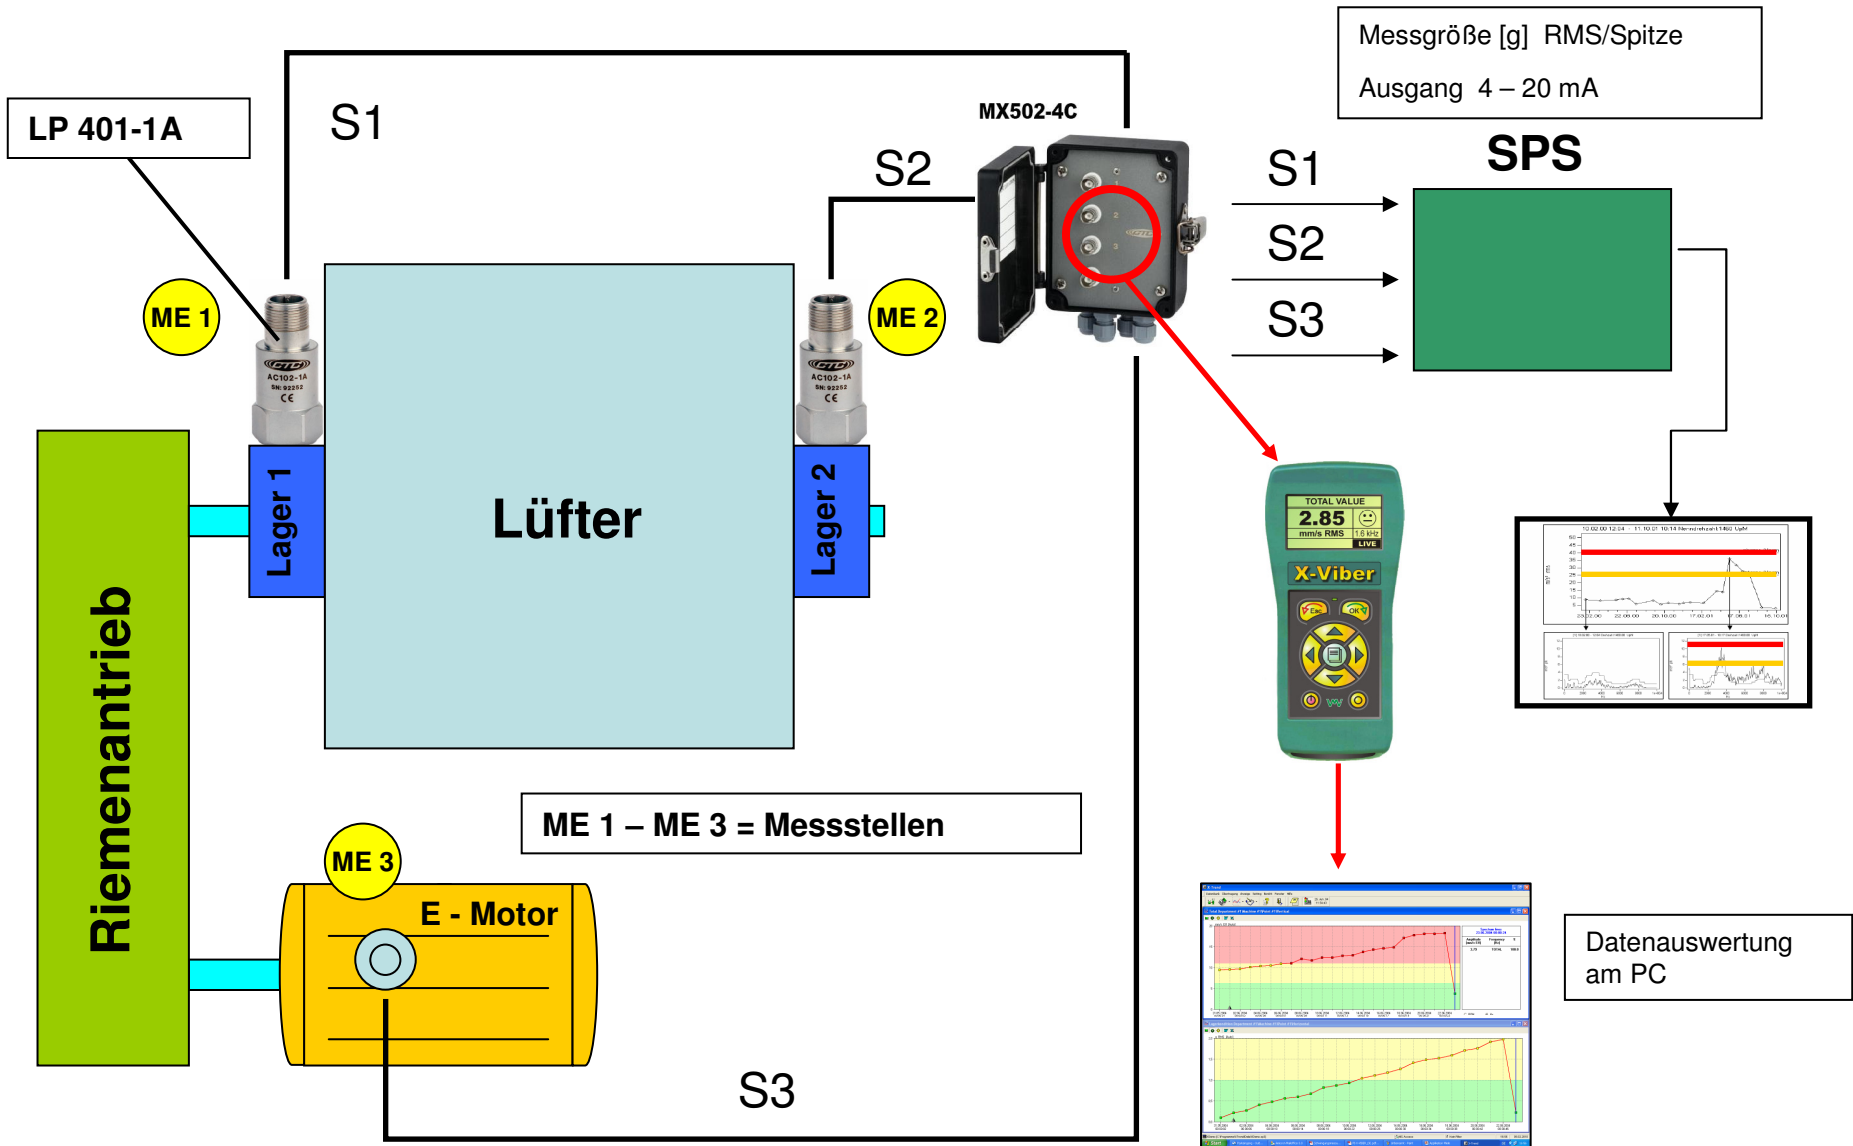

Applikationsbeispiel: Dualaufnehmer

TECHNISCHE ÄNDERUNG VORBEHALTEN

Herbert Wyes Kösumer Weg 22b

HW – Sensor - Messtechnik D- 41334 Nettetal

Tel. 02162- 50196- 0

Fax 02162- 50196- 29

www.-Info@Sensor-Messtechnik.de